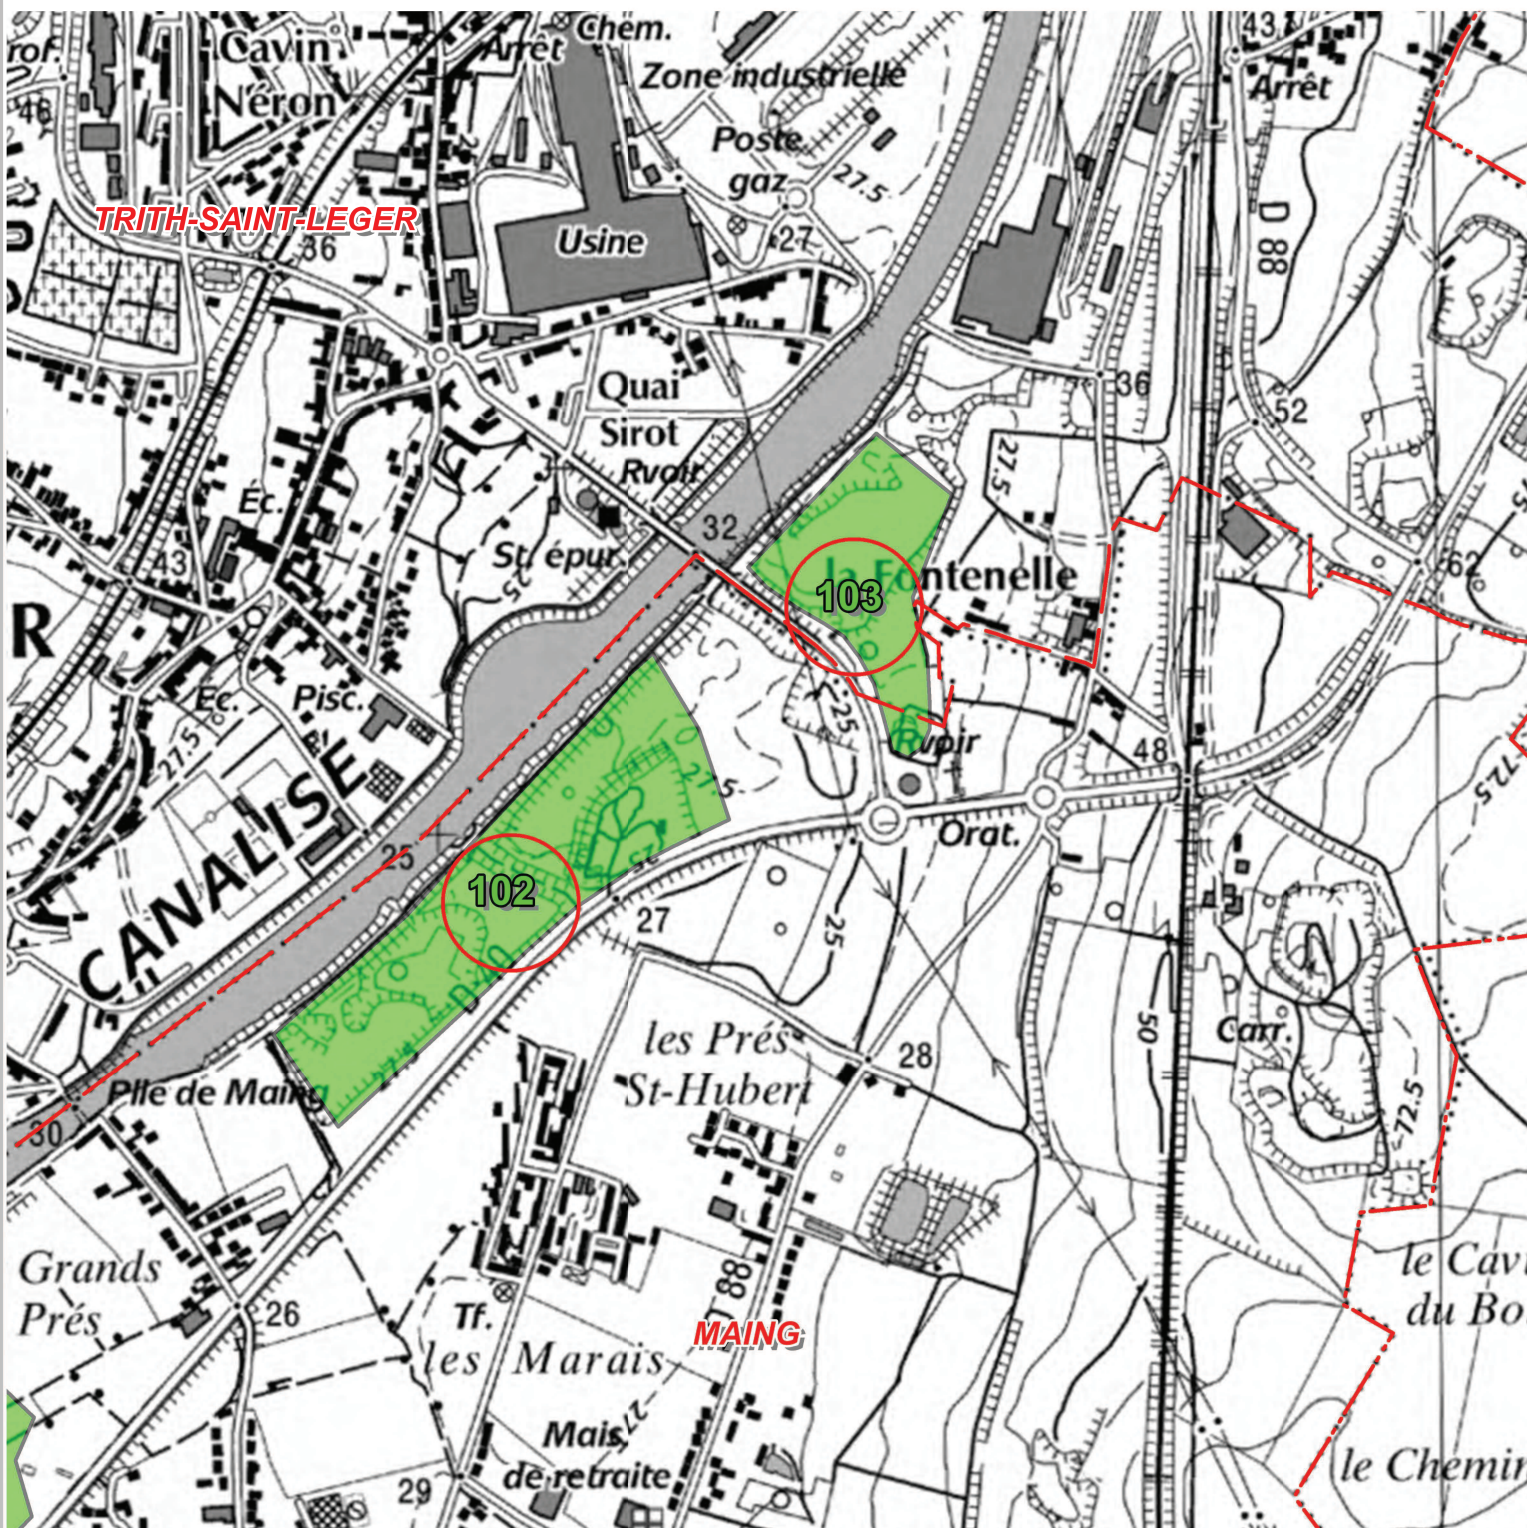

MAI 2013

Echelle : 1cm pour 100 m

terrain\_dépôt\_n° 101\_Valenciennes.WOR

Arrondissement de VALENCIENNES  
**TERRAINS de DEPOT recensés comme RESERVES de CHASSE**

**N° 102-103**

LEGENDE

Limite communale  
Terrain de dépôt