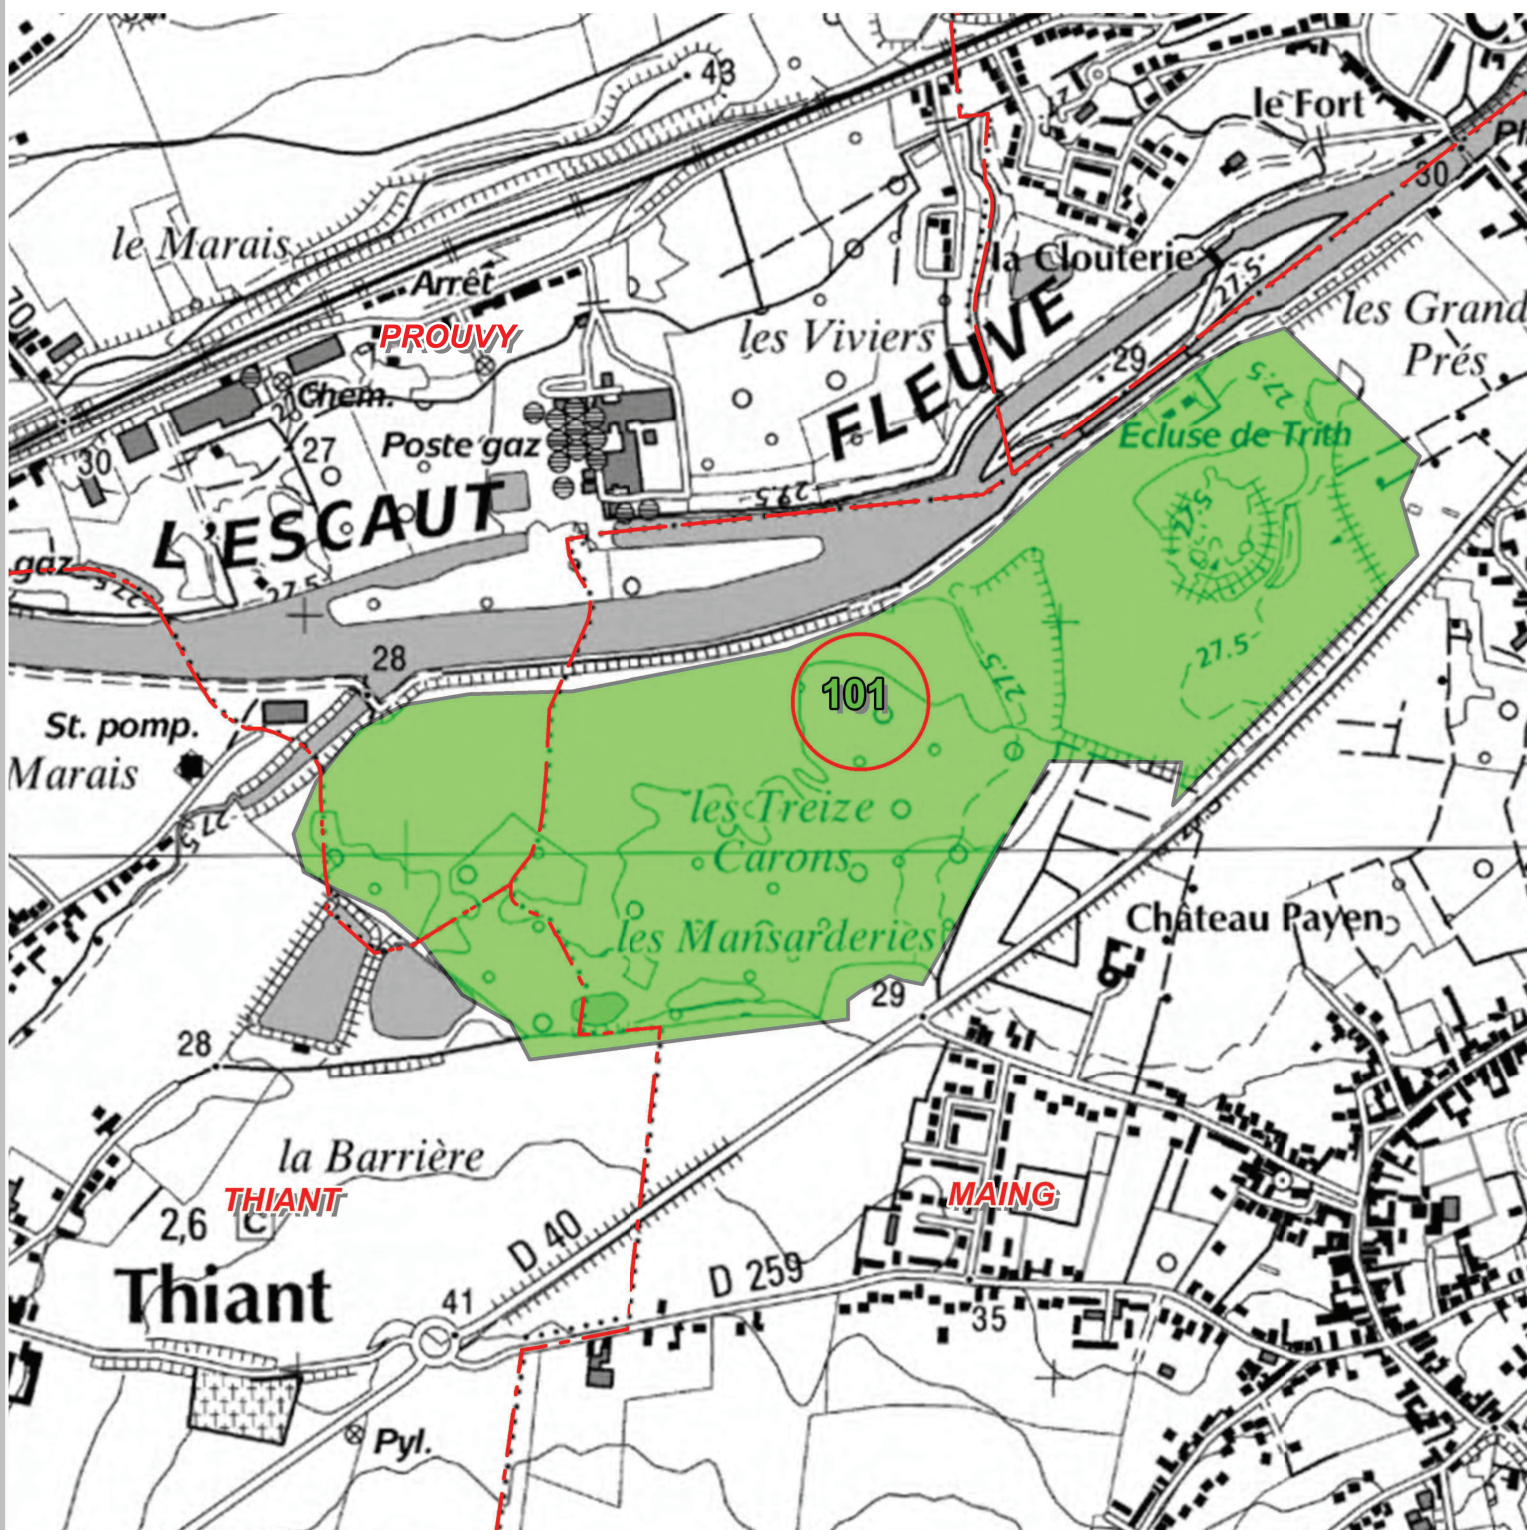

Arrondissement de VALENCIENNES
TERRAINS de DEPOT recensés comme RESERVES de CHASSE

N° 101

LEGENDE

Limite communale

Terrain de dépôt

Direction Départementale
des Territoires et de la Mer
du Nord

62 Bd de Belfort - CS 90007
59042 LILLE Cedex

ddtm@nord.gouv.fr

Référentiels : IGN BDTOPO © - EDR25 ©
Source : VNF 59/62

MAI 2013

Echelle : 1cm pour 100 m

terrain_dépôt_n° 101_Valenciennes.WOR