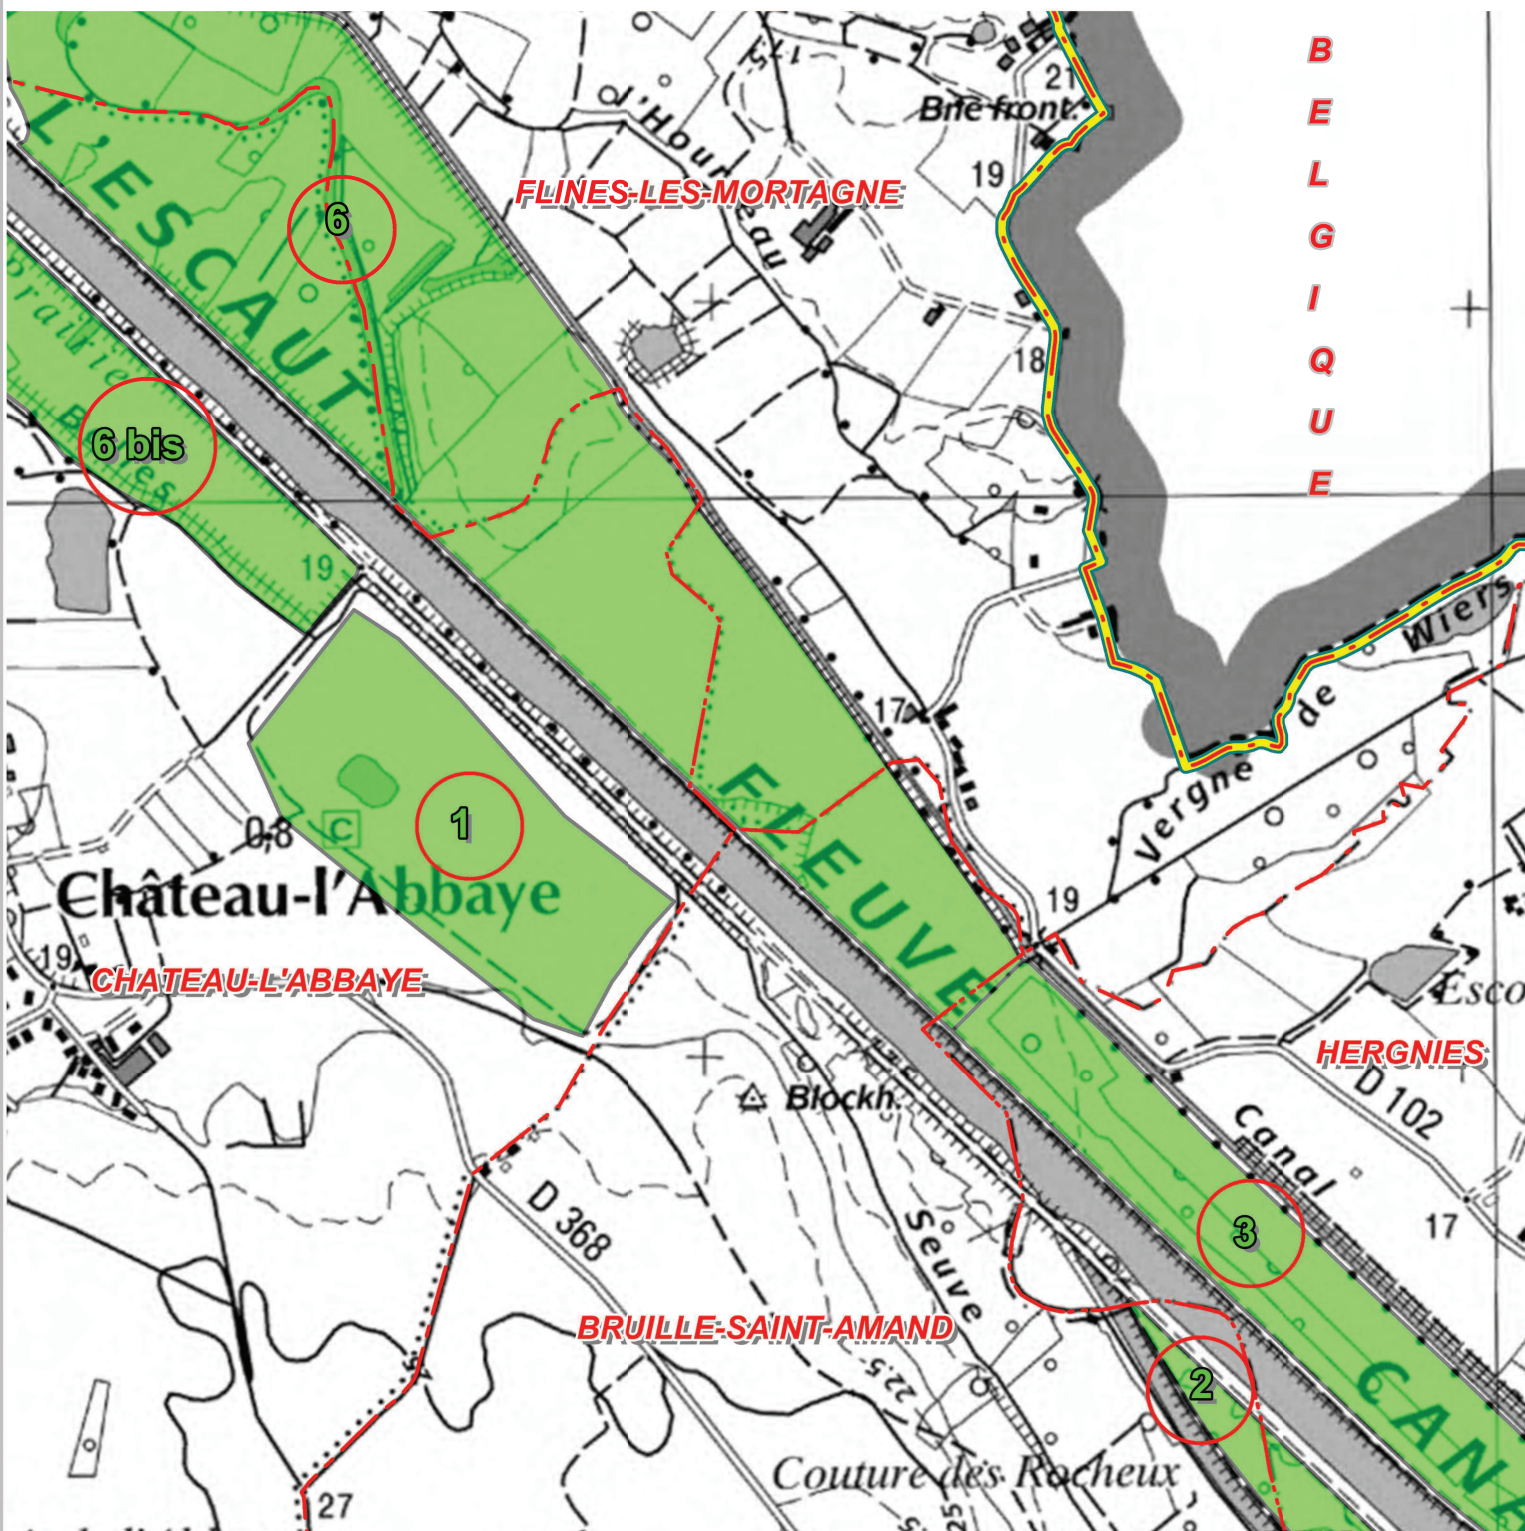

Arrondissement de VALENCIENNES
TERRAINS de DEPOT recensés comme RESERVES de CHASSE

N° 1 - 2 - 3 - 6 - 6bis

LEGENDE

Limite communale	
Limite d'arrondissement	
Limite de département	
Terrain de dépôt	

**Direction Départementale
des Territoires et de la Mer
du Nord**

62 Bd de Belfort - CS 90007
59042 LILLE Cedex

ddtm@nord.gouv.fr

Référentiels : IGN BDTOP0 © - EDR25 ©
Source : VNF 59/62

MAI 2013

Echelle : 1cm pour 100 m

terrain_dépôt_n°1-2-3-6-6bis_Valenciennes.WOR